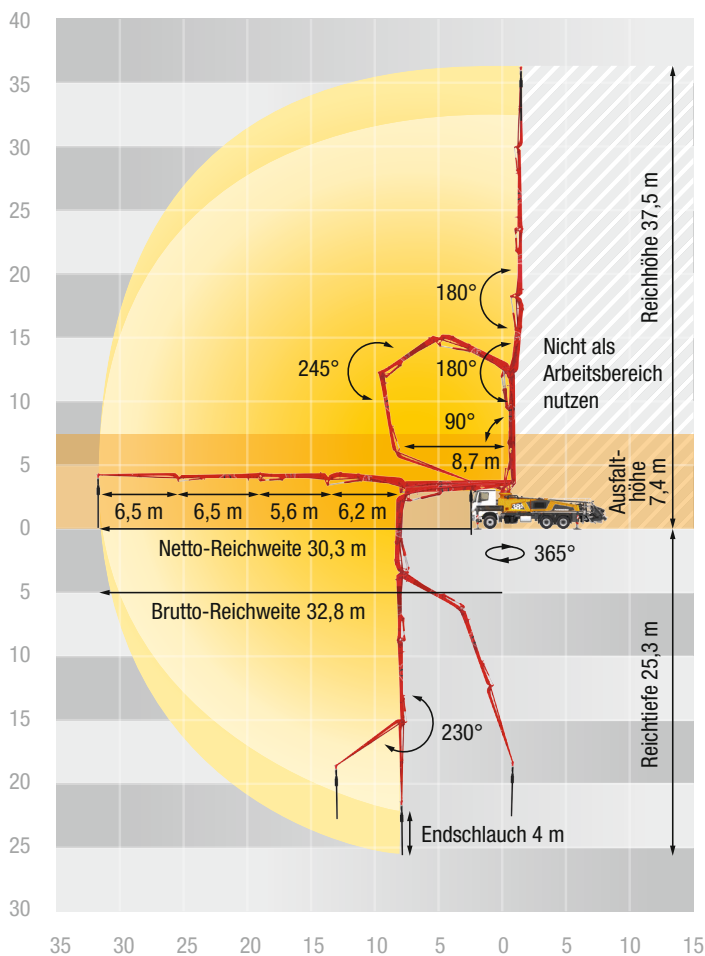

Hinweis: Standardausführung. Maße und Gewicht beispielhaft angegeben.

### BSF 38-5 Reichweitendiagramm, Abstützung