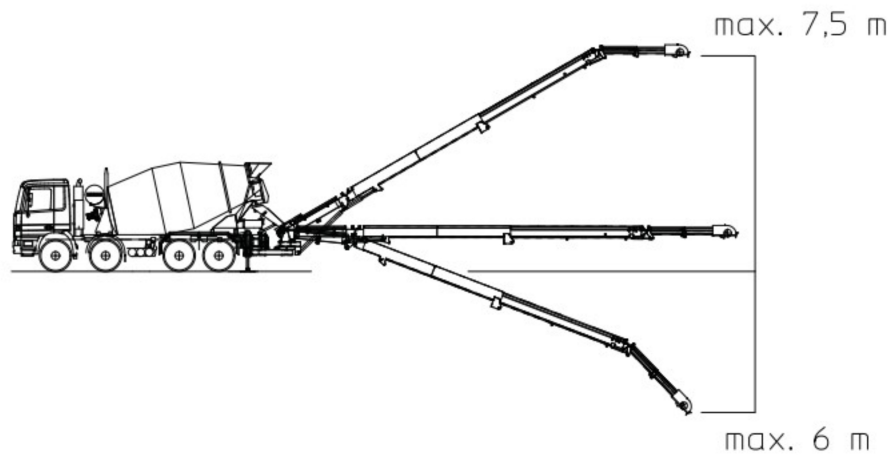

# Liebherr Transportband "LTB"

Doppelteleskopband 12+4+1m

Maximale Arbeitshöhe Konsistenzabhängig  
Angaben in mm